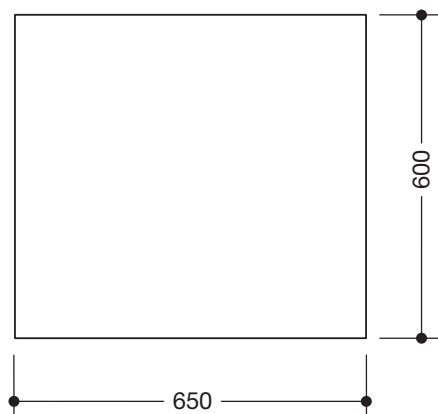

Kristallspiegel 950.01.12201

- rechteckiger Spiegel mit geschliffenen Kanten
- Spiegel aus hochwertigem Kristallglas
- 600 mm breit und 650 mm hoch, Spiegelstärke 5 mm
- horizontal und vertikal montierbar
- verdeckte Befestigung

Abmessungen in mm

Technische Änderungen vorbehalten, 10.03.2021