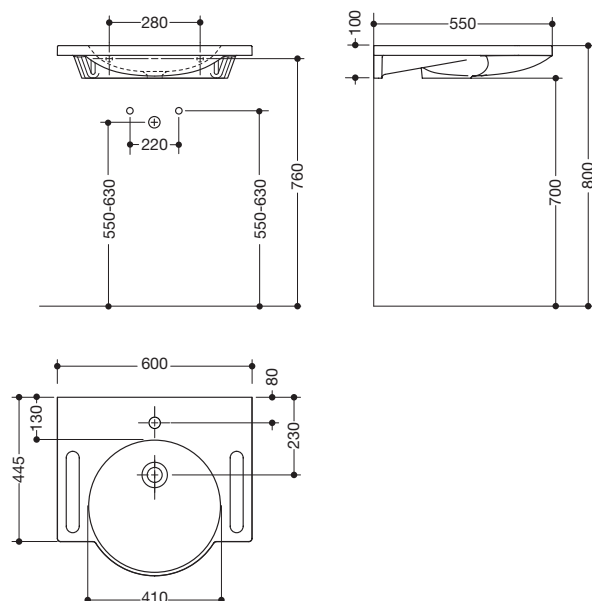

Waschtisch 950.11.101

- aus Mineralguss mit porenfreier Oberfläche, alpinweiß
- mit Ablagefläche und rundem Becken
- integrierte Haltemöglichkeit seitlich, als Handtuchhalter nutzbar
- ohne Überlauf
- für Einlocharmatur vorbereitet
- unterfahrbar nach DIN 18040 und ÖNORM B1600/1601
- belastbar nach DIN EN 14688
- 600 mm breit und 550 mm tief
- für Stockschraubenbefestigung
- CE-Kennzeichnung nach Bauprodukteverordnung Nr. 305/2011

Abmessungen in mm

Mineralguss

Alpinweiß

Technische Änderungen vorbehalten, 02.05.2021

HEWI Heinrich Wilke GmbH
Postfach 1260
D-34442 Bad Arolsen

Telefon: +49 5691 82-0
Telefax: +49 5691 82-319

info@hewi.de
www.hewi.com