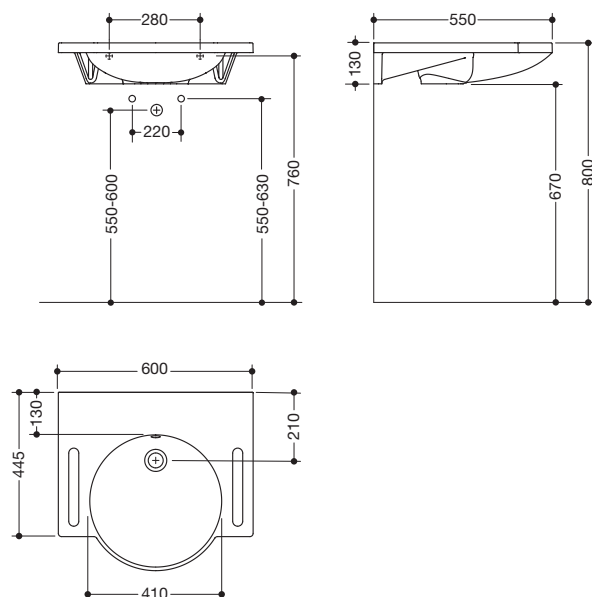

Abmessungen in mm

Mineralguss

Alpinweiß

Technische Änderungen vorbehalten, 31.01.2022

HEWI Heinrich Wilke GmbH
Postfach 1260
D-34442 Bad Arolsen

Telefon: +49 5691 82-0
Telefax: +49 5691 82-319

info@hewi.de
www.hewi.com