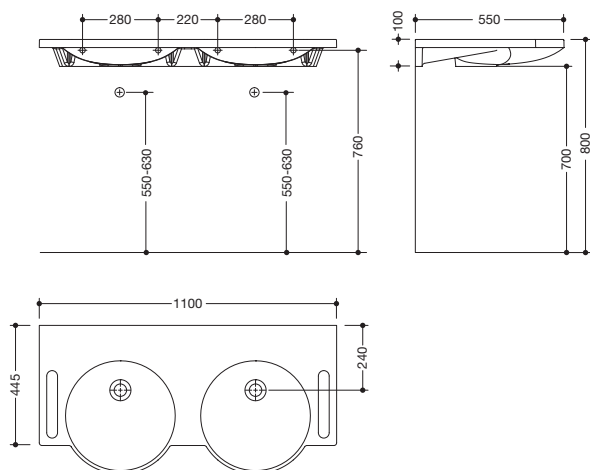

Abmessungen in mm

Mineralguss

Alpinweiß

Technische Änderungen vorbehalten, 02.05.2021

HEWI Heinrich Wilke GmbH
Postfach 1260
D-34442 Bad Arolsen

Telefon: +49 5691 82-0
Telefax: +49 5691 82-319

info@hewi.de
www.hewi.com