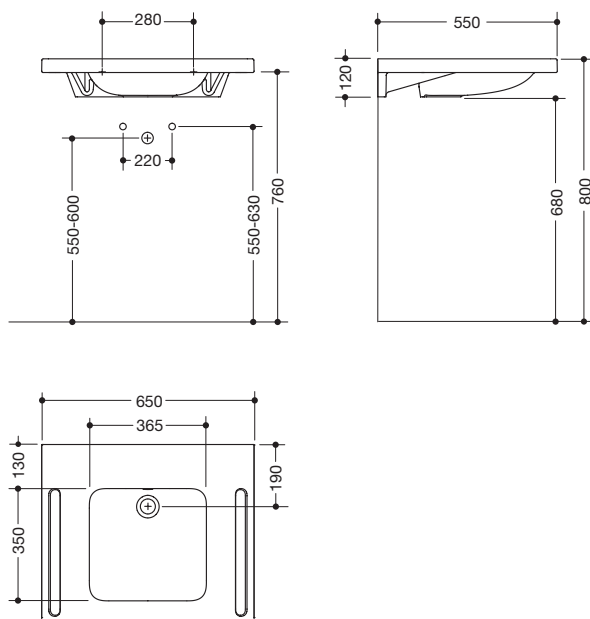

Waschtisch 950.11.140

- aus Mineralguss mit porenfreier Oberfläche, alpinweiß
- mit Ablagefläche und tiefem rechteckigem Becken mit großzügigen Radien
- integrierte Haltemöglichkeit seitlich, als Handtuchhalter nutzbar
- unterfahrbar nach DIN 18040 und ÖNORM B1600/1601
- 650 mm breit und 550 mm tief
- Waschmuldentiefe 100 mm
- für wandgebundene Armaturen
- inklusive Überlauf, mit Rosette und Abdeckung
- Überlauf kann bei Bedarf ausgetauscht und erneuert werden
- Überlauf wird zwischen Abfluss und Siphon unter den Waschtisch montiert, $h=25$ mm, $\varnothing=70$ mm
- belastbar nach DIN EN 14688
- für Stockschraub Befestigung
- CE-Kennzeichnung nach Bauprodukteverordnung Nr. 305/2011

Abmessungen in mm

Mineralguss

Alpinweiß

Technische Änderungen vorbehalten, 11.11.2021

HEWI Heinrich Wilke GmbH
Postfach 1260
D-34442 Bad Arolsen

Telefon: +49 5691 82-0
Telefax: +49 5691 82-319

info@hewi.de
www.hewi.com