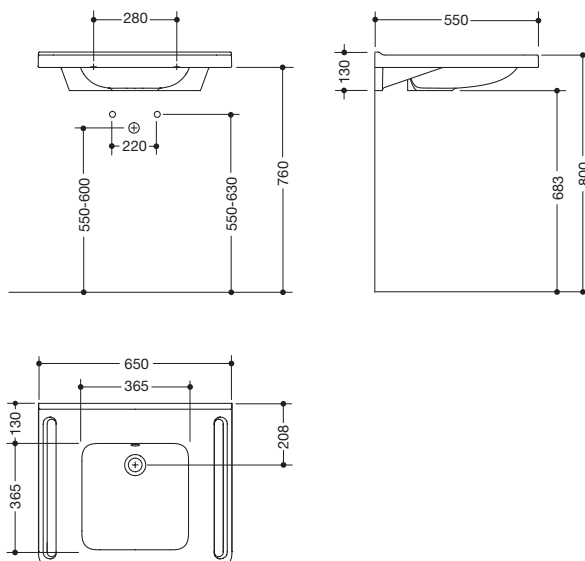

Abmessungen in mm

Mineralguss

Alpinweiß

Technische Änderungen vorbehalten, 23.05.2022

HEWI Heinrich Wilke GmbH
Postfach 1260
D-34442 Bad Arolsen

Telefon: +49 5691 82-0
Telefax: +49 5691 82-319

info@hewi.de
www.hewi.com