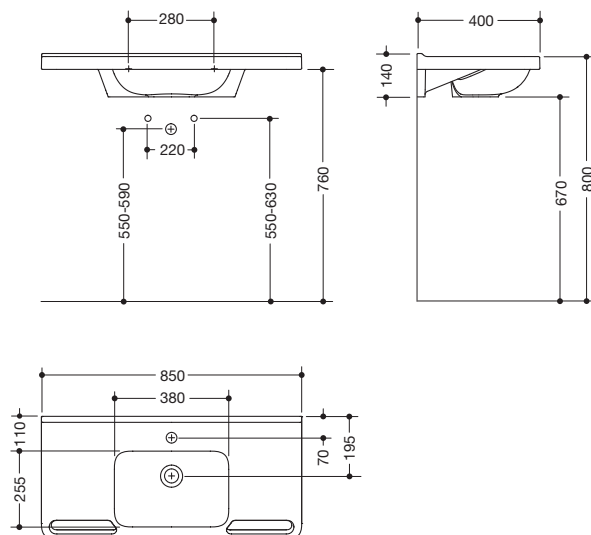

Abmessungen in mm

Mineralguss

Alpinweiß

Technische Änderungen vorbehalten, 02.05.2021

HEWI Heinrich Wilke GmbH
Postfach 1260
D-34442 Bad Arolsen

Telefon: +49 5691 82-0
Telefax: +49 5691 82-319

info@hewi.de
www.hewi.com