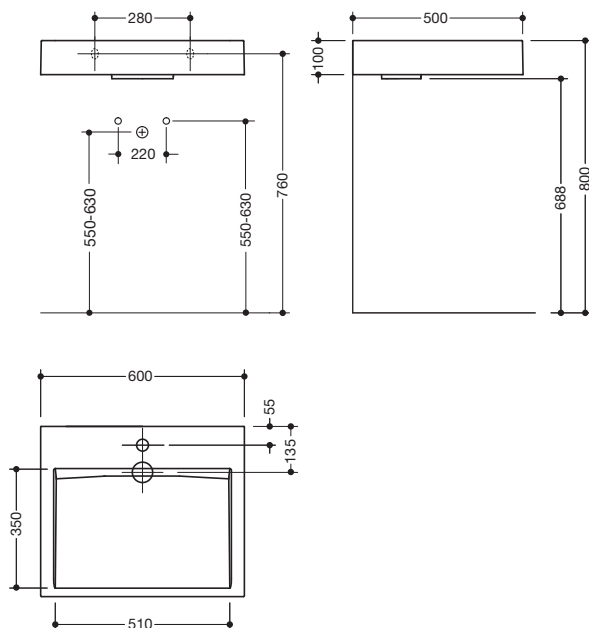

Waschtisch 950.11.301

- aus Mineralguss mit porenfreier Oberfläche, alpinweiß
- rechteckige Grundform
- ohne Überlauf
- unterfahrbar
- für Einlocharmatur vorbereitet
- belastbar nach DIN EN 14688
- 600 mm breit, 100 mm hoch und 500 mm tief
- für Stockschraubenbefestigung
- CE-Kennzeichnung nach Bauprodukteverordnung Nr. 305/2011

Abmessungen in mm

Mineralguss

Alpinweiß