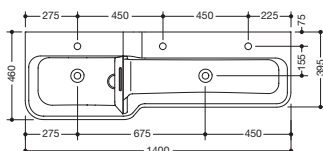

Produktdatenblatt

Reihenwaschtisch mit Höhenabstufung 950.12.301

HEWI

Reihenwaschtisch mit Höhenabstufung 950.12.301

- für Kindertagesstätten besonders gut geeignet
- aus Mineralguss mit porenfreier Oberfläche, alpinweiß
- 2 miteinander verbundene rechteckige Becken mit großen Radien
- oberes Becken links
- Höhenversatz 125 mm
- 1400 mm breit, 265 mm hoch und 460 / 395 mm tief
- das untere Becken hat eine geringere Tiefe
- inkl. transparenter Stauscheibe aus Plexiglas in blau, für Wasserspiele geeignet (nicht komplett abdichtend)
- ohne Überlauf, inkl. 2 Standrohrventile zum Wasser stauen
- Waschmuldentiefe 125 mm
- für 3 Einlocharmaturen vorgerichtet
- für Stockschraubensbefestigung
- belastbar nach DIN EN 14688
- CE-Kennzeichnung nach Bauprodukteverordnung Nr. 305/2011
- hohe Wassertemperatur (z. B. bei der Durchführung einer thermischen Desinfektion): Wechselbeständig bis 65 °C, beständig bis 80 °C über einen Belastungszeitraum von 5 Minuten
- Waschtisch ohne Hahnloch auf Anfrage ohne Aufpreis erhältlich (Lieferzeit: ca. 4 Wochen)

Abmessungen in mm

Mineralguss

Alpinweiß

Technische Änderungen vorbehalten, 30.05.2022

HEWI Heinrich Wilke GmbH
Postfach 1260
D-34442 Bad Arolsen

Telefon: +49 5691 82-0
Telefax: +49 5691 82-319

info@hewi.de
www.hewi.com