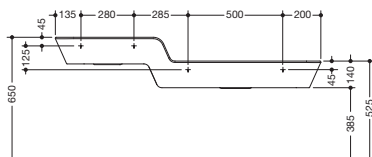

Produktdatenblatt

Reihenwaschtisch mit Höhenabstufung 950.12.301

HEWI

Reihenwaschtisch mit Höhenabstufung 950.12.301

- für Kindertagesstätten besonders gut geeignet
- aus Mineralguss mit porenfreier Oberfläche, alpinweiß
- 2 miteinander verbundene rechteckige Becken mit großen Radien
- oberes Becken links
- Höhenversatz 125 mm
- 1400 mm breit, 265 mm hoch und 460 / 395 mm tief
- das untere Becken hat eine geringere Tiefe
- inkl. transparenter Stauscheibe aus Plexiglas in blau, für Wasserspiele geeignet (nicht komplett abdichtend)
- ohne Überlauf, inkl. 2 Standrohrventile zum Wasser stauen
- Waschmuldentiefe 125 mm
- für 3 Einlocharmaturen vorgerichtet
- für Stockschraubensbefestigung
- belastbar nach DIN EN 14688
- CE-Kennzeichnung nach Bauprodukteverordnung Nr. 305/2011
- hohe Wassertemperatur (z. B. bei der Durchführung einer thermischen Desinfektion): Wechselbeständig bis 65 °C, beständig bis 80 °C über einen Belastungszeitraum von 5 Minuten
- Waschtisch ohne Hahnloch auf Anfrage ohne Aufpreis erhältlich (Lieferzeit: ca. 4 Wochen)

Abmessungen in mm

Mineralguss

Alpinweiß

Technische Änderungen vorbehalten, 30.05.2022

HEWI Heinrich Wilke GmbH
Postfach 1260
D-34442 Bad Arolsen

Telefon: +49 5691 82-0
Telefax: +49 5691 82-319

info@hewi.de
www.hewi.com