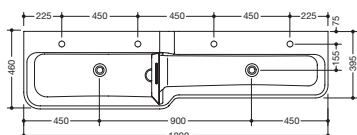

## Reihenwaschtisch mit Höhenabstufung 950.12.306

- für Kindertagesstätten besonders gut geeignet
- aus Mineralguss mit porenfreier Oberfläche, alpinweiß
- 2 miteinander verbundene rechteckige Becken mit großen Radien
- oberes Becken links
- Höhenversatz 125 mm
- 1800 mm breit, 265 mm hoch und 460 / 395 mm tief
- das untere Becken hat eine geringere Tiefe
- inkl. blickdichter Stauscheibe aus Plexiglas in grün, für Wasserspiele geeignet (nicht komplett abdichtend)
- ohne Überlauf, inkl. 2 Standrohrventile zum Wasser stauen
- Waschmuldentiefe 125 mm
- für 4 Einlocharmaturen vorgerichtet
- für Stockschraub Befestigung
- belastbar nach DIN EN 14688
- CE-Kennzeichnung nach Bauprodukteverordnung Nr. 305/2011
- hohe Wassertemperatur (z. B. bei der Durchführung einer thermischen Desinfektion): Wechselbeständig bis 65 °C, beständig bis 80 °C über einen Belastungszeitraum von 5 Minuten
- Waschtisch ohne Hahnloch auf Anfrage ohne Aufpreis erhältlich (Lieferzeit: ca. 4 Wochen)

### Abmessungen in mm

Mineralguss

Alpinweiß

Technische Änderungen vorbehalten, 30.05.2022

HEWI Heinrich Wilke GmbH  
Postfach 1260  
D-34442 Bad Arolsen

Telefon: +49 5691 82-0  
Telefax: +49 5691 82-319

info@hewi.de  
www.hewi.com