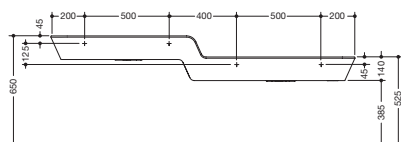

## Reihenwaschtisch mit Höhenabstufung 950.12.306

- für Kindertagesstätten besonders gut geeignet
- aus Mineralguss mit porenfreier Oberfläche, alpinweiß
- 2 miteinander verbundene rechteckige Becken mit großen Radien
- oberes Becken links
- Höhenversatz 125 mm
- 1800 mm breit, 265 mm hoch und 460 / 395 mm tief
- das untere Becken hat eine geringere Tiefe
- inkl. blickdichter Stauscheibe aus Plexiglas in grün, für Wasserspiele geeignet (nicht komplett abdichtend)
- ohne Überlauf, inkl. 2 Standrohrventile zum Wasser stauen
- Waschmuldentiefe 125 mm
- für 4 Einlocharmaturen vorgerichtet
- für Stockschraub Befestigung
- belastbar nach DIN EN 14688
- CE-Kennzeichnung nach Bauprodukteverordnung Nr. 305/2011
- hohe Wassertemperatur (z. B. bei der Durchführung einer thermischen Desinfektion): Wechselbeständig bis 65 °C, beständig bis 80 °C über einen Belastungszeitraum von 5 Minuten
- Waschtisch ohne Hahnloch auf Anfrage ohne Aufpreis erhältlich (Lieferzeit: ca. 4 Wochen)

### Abmessungen in mm

Mineralguss

Alpinweiß

Technische Änderungen vorbehalten, 30.05.2022

HEWI Heinrich Wilke GmbH  
Postfach 1260  
D-34442 Bad Arolsen

Telefon: +49 5691 82-0  
Telefax: +49 5691 82-319

info@hewi.de  
www.hewi.com