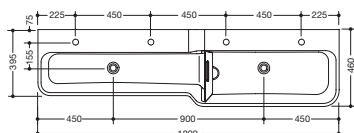

## Reihenwaschtisch mit Höhenabstufung 950.12.308

- für Kindertagesstätten besonders gut geeignet
- aus Mineralguss mit porenfreier Oberfläche, alpinweiß
- 2 miteinander verbundene rechteckige Becken mit großen Radien
- oberes Becken rechts
- Höhenversatz 125 mm
- 1800 mm breit, 265 mm hoch und 460 / 395 mm tief
- das untere Becken hat eine geringere Tiefe
- inkl. blickdichter Stauscheibe aus Plexiglas in grün, für Wasserspiele geeignet (nicht komplett abdichtend)
- ohne Überlauf, inkl. 2 Standrohrventile zum Wasser stauen
- Waschmuldentiefe 125 mm
- für 4 Einlocharmaturen vorgerichtet
- für Stockschraub Befestigung
- belastbar nach DIN EN 14688
- CE-Kennzeichnung nach Bauprodukteverordnung Nr. 305/2011
- hohe Wassertemperatur (z. B. bei der Durchführung einer thermischen Desinfektion): Wechselbeständig bis 65 °C, beständig bis 80 °C über einen Belastungszeitraum von 5 Minuten
- Waschtisch ohne Hahnloch auf Anfrage ohne Aufpreis erhältlich (Lieferzeit: ca. 4 Wochen)

### Abmessungen in mm

Mineralguss

Alpinweiß

Technische Änderungen vorbehalten, 30.05.2022