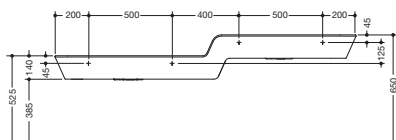

## Reihenwaschtisch mit Höhenabstufung 950.12.308

- für Kindertagesstätten besonders gut geeignet
- aus Mineralguss mit porenfreier Oberfläche, alpinweiß
- 2 miteinander verbundene rechteckige Becken mit großen Radien
- oberes Becken rechts
- Höhenversatz 125 mm
- 1800 mm breit, 265 mm hoch und 460 / 395 mm tief
- das untere Becken hat eine geringere Tiefe
- inkl. blickdichter Stauscheibe aus Plexiglas in grün, für Wasserspiele geeignet (nicht komplett abdichtend)
- ohne Überlauf, inkl. 2 Standrohrventile zum Wasser stauen
- Waschmuldentiefe 125 mm
- für 4 Einlocharmaturen vorgerichtet
- für Stockschraub Befestigung
- belastbar nach DIN EN 14688
- CE-Kennzeichnung nach Bauprodukteverordnung Nr. 305/2011
- hohe Wassertemperatur (z. B. bei der Durchführung einer thermischen Desinfektion): Wechselbeständig bis 65 °C, beständig bis 80 °C über einen Belastungszeitraum von 5 Minuten
- Waschtisch ohne Hahnloch auf Anfrage ohne Aufpreis erhältlich (Lieferzeit: ca. 4 Wochen)

### Abmessungen in mm

Mineralguss

Alpinweiß

Technische Änderungen vorbehalten, 30.05.2022