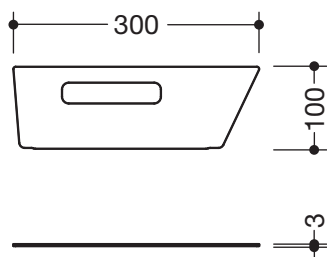

Technische Änderungen vorbehalten, 06.07.2021

HEWI Heinrich Wilke GmbH
Postfach 1260
D-34442 Bad Arolsen

Telefon: +49 5691 82-0
Telefax: +49 5691 82-319

info@hewi.de
www.hewi.com