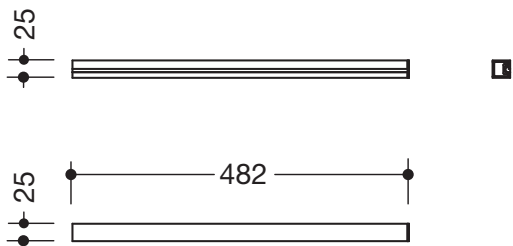

Abmessungen in mm

Oberflächen/Farben

Die Farbe AY läuft zum 31.03.2023 aus

Technische Änderungen vorbehalten, 25.04.2022

HEWI Heinrich Wilke GmbH
Postfach 1260
D-34442 Bad Arolsen

Telefon: +49 5691 82-0
Telefax: +49 5691 82-319

info@hewi.de
www.hewi.com