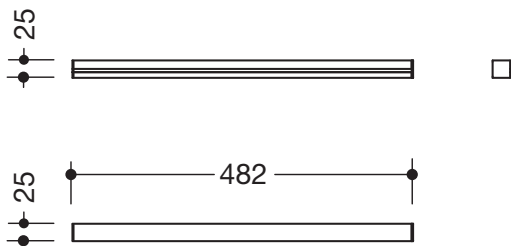

Abmessungen in mm

Oberflächen/Farben

Die Farbe AY läuft zum 31.03.2023 aus

Technische Änderungen vorbehalten, 29.03.2022

HEWI Heinrich Wilke GmbH
Postfach 1260
D-34442 Bad Arolsen

Telefon: +49 5691 82-0
Telefax: +49 5691 82-319

info@hewi.de
www.hewi.com