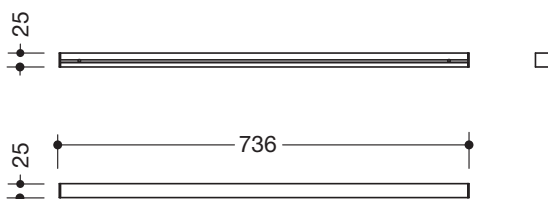

Abmessungen in mm

Oberflächen/Farben

Die Farbe AY läuft zum 31.03.2023 aus

Technische Änderungen vorbehalten, 29.03.2022

HEWI Heinrich Wilke GmbH
Postfach 1260
D-34442 Bad Arolsen

Telefon: +49 5691 82-0
Telefax: +49 5691 82-319

info@hewi.de
www.hewi.com