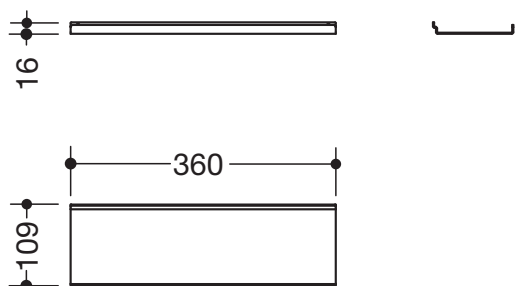

Ablage 950.13.0014

- adaptive Zusatzfunktion für die Wandprofile 950.13.00.. und die Waschtischmodelle 950.13.20.., 950.13.30.., 950.19.087 und 950.19.088
- Ablage kann einfach in das Profil ein- und ausgehängt werden
- zusätzlicher Gewinn von Ablagefläche an der Wand oder direkt am Waschtisch
- Ablagefläche 360 mm breit, 102 mm tief
- aus hochwertigem Edelstahl
- pulverbeschichtet in den HEWI Farben DX (Weiß tiefmatt), DC (Schwarz tiefmatt), AY (Hellgrau Perlglimmer tiefmatt) und SC (Dunkelgrau Perlglimmer tiefmatt)
- belastbar bis 2 kg

Abmessungen in mm

Oberflächen/Farben

Die Farbe AY läuft zum 31.03.2023 aus

Technische Änderungen vorbehalten, 25.04.2022