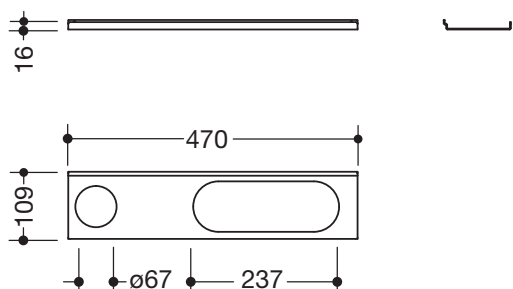

## Ablage 950.13.0019

- adaptive Zusatzfunktion für die Wandprofile 950.13.00.. und die Waschtischmodelle 950.13.20.. und 950.13.30..
- Ablage kann einfach in das Profil ein- und ausgehängt werden
- zusätzlicher Gewinn von Ablagefläche an der Wand oder direkt am Waschtisch
- Ablagefläche 470 mm breit, 102 mm tief
- Loch dient zur Aufnahme von Becher und Seifenspender des Systems 800 K
- Langloch dient zur Aufnahme des Duschkorbs des Systems 800 K
- aus hochwertigem Edelstahl
- pulverbeschichtet in den HEWI Farben DX (Weiß tiefmatt), DC (Schwarz tiefmatt), AY (Hellgrau Perlglimmer tiefmatt) und SC (Dunkelgrau Perlglimmer tiefmatt)
- belastbar bis 2 kg

## Abmessungen in mm