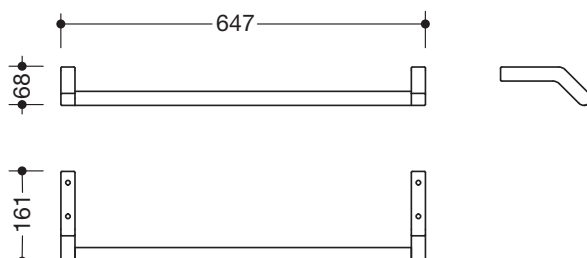

Produktdatenblatt

Waschtischprofile mit Haltegriff 950.13.0023

HEWI

Waschtischprofile mit Haltegriff 950.13.0023

- adaptive Zusatzfunktion für das längenvariable Waschtischmodell 950.13.20..S
- Haltegriff, auch als Handtuchhalter nutzbar
- 650 mm breit, Durchmesser Haltestange 25 mm
- Haltestange aus hochwertigem Edelstahl
- pulverbeschichtet in den HEWI Farben DX (Weiß tiefmatt), DC (Schwarz tiefmatt) und SC (Dunkelgrau Perlglimmer tiefmatt)
- belastbar bis 80 kg

Abmessungen in mm

Oberflächen/Farben

Technische Änderungen vorbehalten, 05.04.2022

HEWI Heinrich Wilke GmbH
Postfach 1260
D-34442 Bad Arolsen

Telefon: +49 5691 82-0
Telefax: +49 5691 82-319

info@hewi.de
www.hewi.com