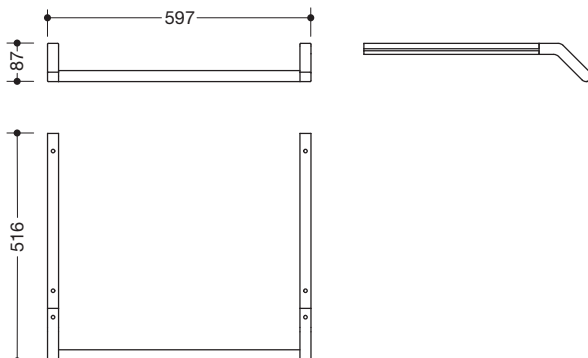

## Waschtischprofile mit Haltegriff 950.13.0024

- adaptive Zusatzfunktion für die Waschtischmodelle 950.11.121 und 950.11.120
- Haltegriff, auch als Handtuchhalter nutzbar
- 600 mm breit, Durchmesser Haltestange 25 mm
- Haltestange aus hochwertigem Edelstahl
- pulverbeschichtet in den HEWI Farben DX (Weiß tiefmatt), DC (Schwarz tiefmatt) und SC (Dunkelgrau Perlglimmer tiefmatt)
- belastbar bis 80 kg
- wird über die zwei Profile unter den Waschtisch montiert
- inkl. korrosionsfreiem HEWI Befestigungsmaterial

### Abmessungen in mm