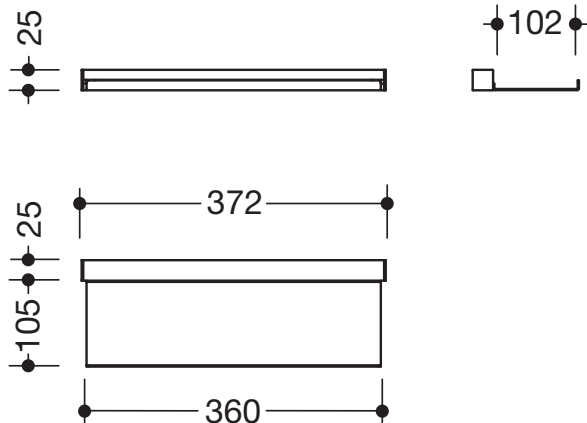

Produktdatenblatt
Wandprofil mit Ablage 950.13.0030

HEWI

Wandprofil mit Ablage 950.13.0030

- Ablage kann einfach in das Profil an der Wand ein- und ausgehängt werden
- zusätzlicher Gewinn von Ablagefläche an der Wand
- Ablagefläche 360 mm breit, 102 mm tief
- Ablage aus hochwertigem Edelstahl, Profil aus Aluminium
- pulverbeschichtet in den HEWI Farben DX (Weiß tiefmatt), DC (Schwarz tiefmatt) und SC (Dunkelgrau Perlglimmer tiefmatt)
- belastbar bis 2 kg
- inkl. korrosionsfreiem HEWI Befestigungsmaterial für das Profil

Abmessungen in mm

Oberflächen/Farben

DX	DC	SC
----	----	----

Technische Änderungen vorbehalten, 25.04.2022

HEWI Heinrich Wilke GmbH
Postfach 1260
D-34442 Bad Arolsen

Telefon: +49 5691 82-0
Telefax: +49 5691 82-319