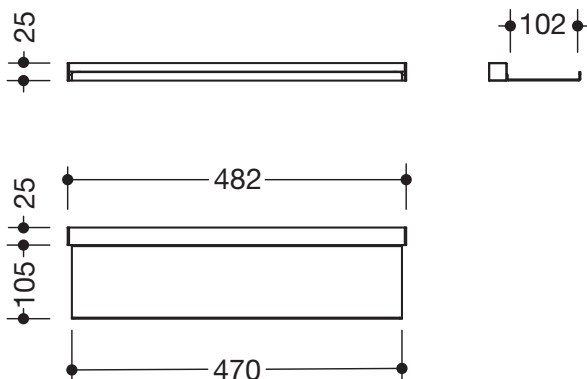

Produktdatenblatt
Wandprofil mit Ablage 950.13.0031

HEWI

Wandprofil mit Ablage 950.13.0031

- Ablage kann einfach in das Profil an der Wand ein- und ausgehängt werden
- zusätzlicher Gewinn von Ablagefläche an der Wand
- Ablagefläche 470 mm breit, 102 mm tief
- Ablage aus hochwertigem Edelstahl, Profil aus Aluminium
- pulverbeschichtet in den HEWI Farben DX (Weiß tiefmatt), DC (Schwarz tiefmatt) und SC (Dunkelgrau Perlglimmer tiefmatt)
- belastbar bis 2 kg
- inkl. korrosionsfreiem HEWI Befestigungsmaterial für das Profil

Abmessungen in mm

Oberflächen/Farben

DX	DC	SC
----	----	----

Technische Änderungen vorbehalten, 25.04.2022

HEWI Heinrich Wilke GmbH
Postfach 1260
D-34442 Bad Arolsen

Telefon: +49 5691 82-0
Telefax: +49 5691 82-319