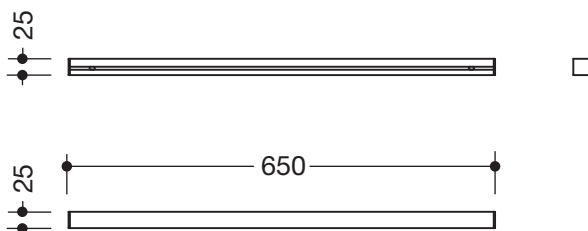

**Produktdatenblatt**  
**Wandprofil mit Kappen 950.13.0033**

### Wandprofil mit Kappen 950.13.0033

- über das Profil können Haken und Ablagen einfach ein- und ausgehängt werden
- zusätzliche Ablagefläche oder Aufhängemöglichkeiten an der Wand
- 650 mm lang, Querschnitt 25 x 25 mm
- aus Aluminium
- pulverbeschichtet in den HEWI Farben DX (Weiß tiefmatt), DC (Schwarz tiefmatt) und SC (Dunkelgrau Perlglimmer tiefmatt)
- inkl. korrosionsfreiem HEWI Befestigungsmaterial

### Abmessungen in mm