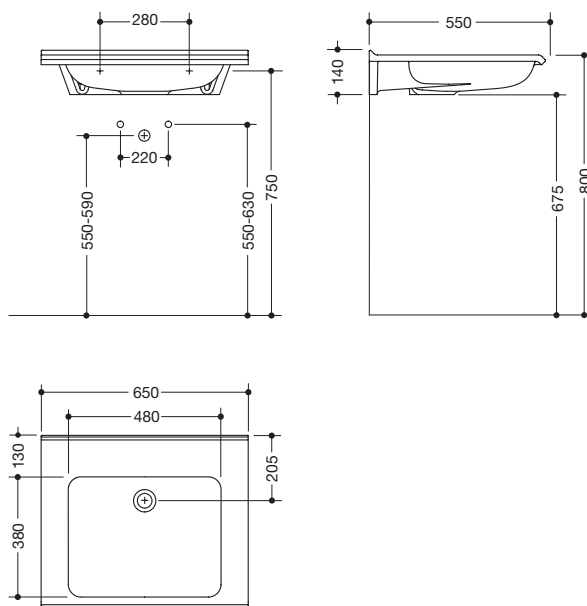

Abmessungen in mm

Mineralguss

Alpinweiß

Technische Änderungen vorbehalten, 15.02.2022

HEWI Heinrich Wilke GmbH
Postfach 1260
D-34442 Bad Arolsen

Telefon: +49 5691 82-0
Telefax: +49 5691 82-319

info@hewi.de
www.hewi.com