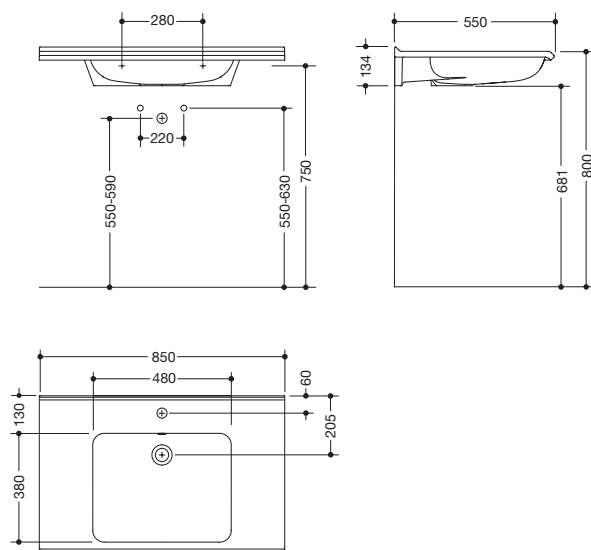

Waschtisch, modular 950.13.303

- aus Mineralguss mit porenfreier Oberfläche, alpinweiß
- Schwallkante zur Wand
- mit Ablagefläche und tiefem rechteckigem Becken mit großzügigen Radien
- modulares Waschtischsystem: adaptive Zusatzfunktionen erweiterbar oder rückbaubar
- unterfahrbar nach DIN 18040 und ÖNORM B1600/1601
- 850 mm breit und 550 mm tief
- Waschmuldentiefe 100 mm
- für Einlocharmatur vorgerichtet
- inklusive Überlauf, mit Rosette und Abdeckung
- Überlauf kann bei Bedarf ausgetauscht und erneuert werden
- Überlauf wird zwischen Abfluss und Siphon unter den Waschtisch montiert, h=25 mm, $\varnothing=70$ mm
- belastbar nach DIN EN 14688
- für Stockschraub Befestigung
- CE-Kennzeichnung nach Bauprodukteverordnung Nr. 305/2011

Abmessungen in mm

Mineralguss

Alpinweiß

Technische Änderungen vorbehalten, 05.04.2022

HEWI Heinrich Wilke GmbH
Postfach 1260
D-34442 Bad Arolsen

Telefon: +49 5691 82-0
Telefax: +49 5691 82-319

info@hewi.de
www.hewi.com