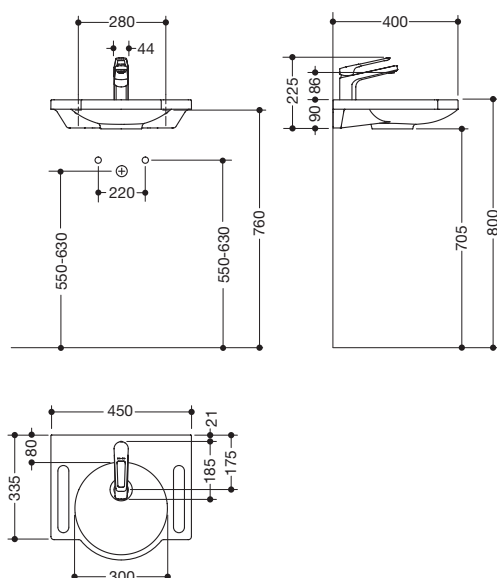

Erhältlich in DE, AT, FR, UK, BE, PL, NL, LU, IRL, ISL

Produktset Waschtisch und Armatur 950.19.023

Waschtisch 950.11.501

- aus Mineralguss mit porenfreier Oberfläche, alpinweiß
- mit Ablagefläche und rundem Becken
- integrierte Haltemöglichkeit seitlich, als Handtuchhalter nutzbar
- ohne Überlauf, für Einlocharmatur vorgerichtet, für Stockschraubenbefestigung
- unterfahrbar, belastbar nach DIN EN 14688
- 450 mm breit und 400 mm tief
- CE-Kennzeichnung nach Bauprodukteverordnung Nr. 305/2011
- erfüllt die Anforderungen nach ÖNORM B1600/1601 und SIA 500 für Handwaschbecken

und

Einhebel-Waschtischmischer AQ1.12M10340

- hochwertig verchromt, kubisch
- Durchfluss 5 l/min, Geräuschklasse 1
- Keramikkartusche Kerox K-35OP, druckfest bis 35 bar
- Laminar-Strahlregler mit dynamischer Mengenregulierung 5 l/min, winkelverstellbar und diebstahlgeschützt
- Anschluss über flexible Druckschläuche mit eingeflochtener Warm-Kalt-Markierung 450 mm lang, G 3/8"
- Armaturenkörper Messing
- offener Bedienhebel mit Warm-Kalt-Kennzeichnung
- 135 mm hoch, Ausladung 187 mm
- Auslauf starr, ohne Ablaufgarnitur
- geeignet für thermische Desinfektion nach DVGW W 551
- DVGW zertifiziert, mit WELL Label

Abmessungen in mm

Oberfläche/Material

Mineralguss, Alpinweiß	chrom
	Oberfläche Armatur

Technische Änderungen vorbehalten, 26.03.2022

HEWI Heinrich Wilke GmbH
Postfach 1260
D-34442 Bad Arolsen

Telefon: +49 5691 82-0
Telefax: +49 5691 82-319

info@hewi.de
www.hewi.com