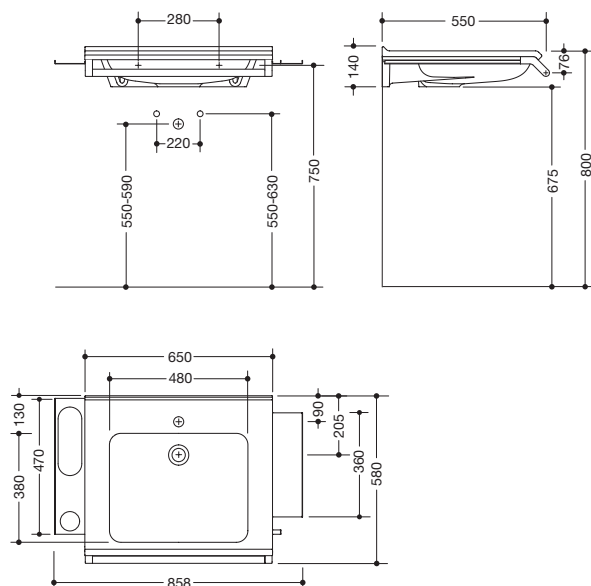

Abmessungen in mm

Mineralguss

Alpinweiß

Oberflächen/Farben

DX	DC	AY	SC

Die Farbe AY läuft zum 31.03.2023 aus

Technische Änderungen vorbehalten, 29.03.2022

HEWI Heinrich Wilke GmbH
Postfach 1260
D-34442 Bad Arolsen

Telefon: +49 5691 82-0
Telefax: +49 5691 82-319

info@hewi.de
www.hewi.com