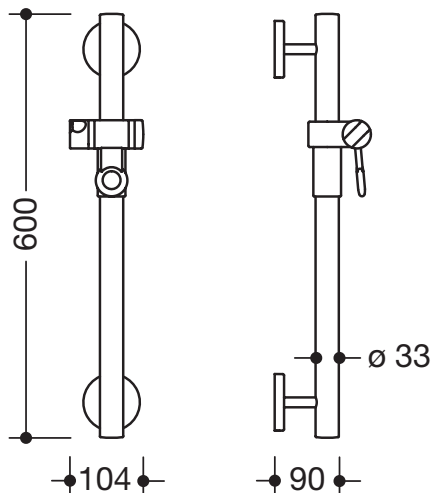

Abbildung ähnlich

Brausehalterstange 950.33.10099

- senkrechte Stange mit zur Wand ausgeführten Stützen und Rosetten mit Brausehalter
- Brausehalterstange aus hochwertigem Polyamid
- senkrechte Stange und Griffbereich des Brausehalters nach HEWI Farbtabelle
- Brausehalter, Stützen und Rosetten in der HEWI Farbe 99 (Reinweiß)
- mit durchgehendem, korrosionsgeschütztem Stahlkern
- Außenmaß 600 mm
- Stangendurchmesser 33 mm, 90 mm tief
- Wandanbindung mit gerade zur Wand ausgeführten filigranen Stützen (Durchmesser 18 mm) und flachen Rosetten
- Rosettendurchmesser 80 mm, Kappenhöhe 13 mm
- Brausehalter kann stufenlos geneigt und nach Ziehen oder Drücken eines großflächigen Hebels in der Höhe verstellt werden
- konische Aufnahme am Brausehalter erleichtert das Einhängen der Handbrause
- geeignet für Handbrausen verschiedener Hersteller
- einfache Montage durch einzeln montierbare Befestigungsplatten aus hochwertigem Edelstahl zum Einhängen der Brausehalterstange
- inklusive korrosionsfreiem HEWI Befestigungsmaterial

Abmessungen in mm

Farben

Basisfarbe Stange

Alternative Farben

Basisfarbe Stange

Technische Änderungen vorbehalten, 04.02.2022

HEWI Heinrich Wilke GmbH
Postfach 1260
D-34442 Bad Arolsen

Telefon: +49 5691 82-0
Telefax: +49 5691 82-319