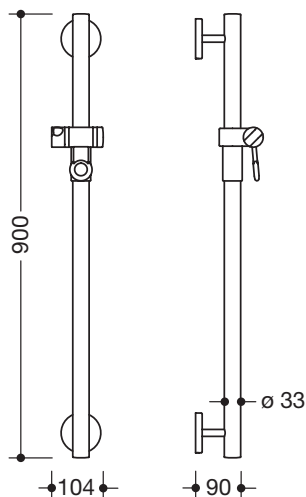

Brausehalterstange 950.33.11090

- senkrechte Stange mit zur Wand ausgeführten Stützen und Rosetten mit Brausehalter
- aus hochwertigem Polyamid in HEWI Farbe 98 (Signalweiß) oder 99 (Reinweiß)
- Brausehalter mit schwarz gekennzeichnetem Griffbereich
- mit durchgehendem, korrosionsgeschütztem Stahlkern
- Außenmaß 900 mm
- Stangendurchmesser 33 mm, 90 mm tief
- Wandanbindung mit gerade zur Wand ausgeführten filigranen Stützen (Durchmesser 18 mm) und flachen Rosetten
- Rosettendurchmesser 80 mm, Kappenhöhe 13 mm
- Brausehalter kann stufenlos geneigt und nach Ziehen oder Drücken eines großflächigen Hebels in der Höhe verstellt werden
- konische Aufnahme am Brausehalter erleichtert das Einhängen der Handbrause
- geeignet für Handbrausen verschiedener Hersteller
- einfache Montage durch einzeln montierbare Befestigungsplatten aus hochwertigem Edelstahl zum Einhängen der Brausehalterstange
- inklusive korrosionsfreiem HEWI Befestigungsmaterial

Abmessungen in mm

Farben

98 99

Basisfarbe

Alternative Farben

98 99

97 95 92 90 86 84 18 24 36 33 74 72 55 50

Basisfarbe