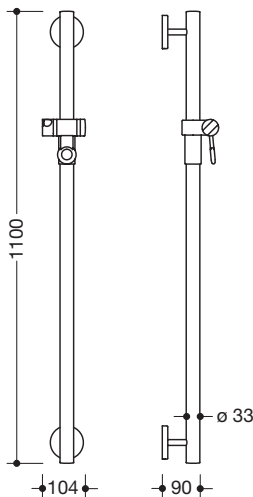

Abbildung ähnlich

Brausehalterstange 950.33.12099

- senkrechte Stange mit zur Wand ausgeführten Stützen und Rosetten mit Brausehalter
- Brausehalterstange aus hochwertigem Polyamid
- senkrechte Stange und Griffbereich des Brausehalters nach HEWI Farbtabelle
- Brausehalter, Stützen und Rosetten in der HEWI Farbe 99 (Reinweiß)
- mit durchgehendem, korrosionsgeschütztem Stahlkern
- Außenmaß 1100 mm
- Stangendurchmesser 33 mm, 90 mm tief
- Wandanbindung mit gerade zur Wand ausgeführten filigranen Stützen (Durchmesser 18 mm) und flachen Rosetten
- Rosettendurchmesser 80 mm, Kappenhöhe 13 mm
- Brausehalter kann stufenlos geneigt und nach Ziehen oder Drücken eines großflächigen Hebels in der Höhe verstellt werden
- konische Aufnahme am Brausehalter erleichtert das Einhängen der Handbrause
- geeignet für Handbrausen verschiedener Hersteller
- einfache Montage durch einzeln montierbare Befestigungsplatten aus hochwertigem Edelstahl zum Einhängen der Brausehalterstange
- inklusive korrosionsfreiem HEWI Befestigungsmaterial

Abmessungen in mm

Farben

99	97	95	92	90	86	84	18	24	36	33	74	72	55	50
----	----	----	----	----	----	----	----	----	----	----	----	----	----	----

Basisfarbe Stange

Alternative Farben

98	99	97	95	92	90	86	84	18	24	36	33	74	72	55	50
----	----	----	----	----	----	----	----	----	----	----	----	----	----	----	----