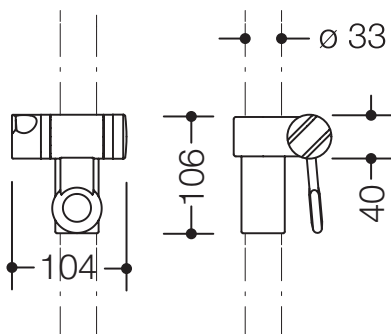

Abbildung ähnlich

Brausehalter 950.33.E0199

- für Brausehalterstangen, Winkelgriffe mit Brausehalter und Dusch- und Wannenhandläufe 950...99
- Brausehalter mit konischer Aufnahme (links) für Brauseschlauch und Handbrause
- geeignet für Handbrausen verschiedener Hersteller
- der Brausehalter ist in der Höhe durch Ziehen oder Drücken eines Hebels verstellbar und kann stufenlos geneigt werden
- konische Aufnahme erleichtert das Einhängen der Handbrause
- 108 mm hoch, 93 mm breit
- aus hochwertigem Polyamid in der HEWI Farbe 99 (Reinweiß)
- Griffbereich des Brausehalters nach HEWI Farbtabelle

Abmessungen in mm

Farben

99	97	95	92	90	86	84	18	24	36	33	74	72	55	50
----	----	----	----	----	----	----	----	----	----	----	----	----	----	----

Basisfarbe Applikationen, Elemente, Einsätze

Alternative Farben