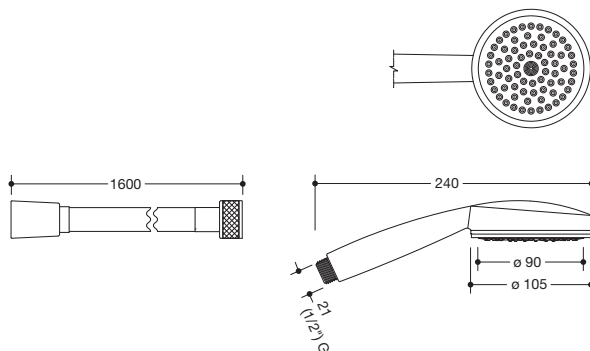

Technische Änderungen vorbehalten, 03.03.2020

HEWI Heinrich Wilke GmbH
Postfach 1260
D-34442 Bad Arolsen

Telefon: +49 5691 82-0
Telefax: +49 5691 82-319

info@hewi.de
www.hewi.com