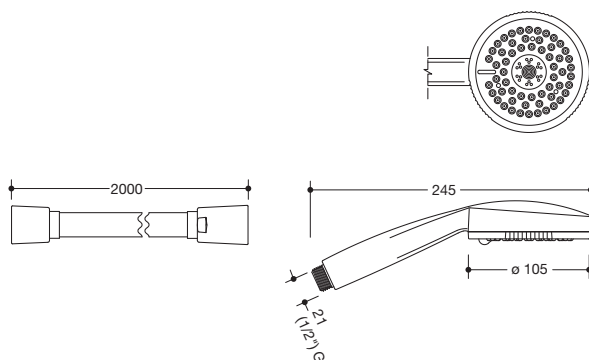

Set Handbrause und Brauseschlauch 950.33.E075

- 3-Strahl Handbrause mit Brauseschlauch aus Kunststoff, verchromt
- Handbrause mit soft-clean Antikalkknoppen
- Strahlarten: Wide Rain, Concentrated Rain und Combined Rain
- Durchmesser Brausekopf: 105 mm
- Sprayplatte aus Kunststoff, Farbe Weiß
- Noppen und Verstellung aus hellgrauem Kunststoff
- Durchflussmenge bei 3 bar: 14 l/min
- Ausspülbare Schmutzfangsieb
- Anschlussgewinde G 1/2, Anschlussgröße: DN 15
- Schlauchlänge 2000 mm
- knickgeschützt
- Drehkonus schützt vor Verdrehen des Brauseschlauchs
- Metall-Drehkonus/Metall-Kurzkonus, verchromt
- Handbrause geprüft nach KTW und W270
- Brauseschlauch geprüft nach EN 1113 und KTW

Abmessungen in mm

Oberfläche

Kunststoff verchromt

Alternative Oberflächen

Silber

Kunststoff weiß

Technische Änderungen vorbehalten, 04.03.2020

HEWI Heinrich Wilke GmbH
Postfach 1260
D-34442 Bad Arolsen