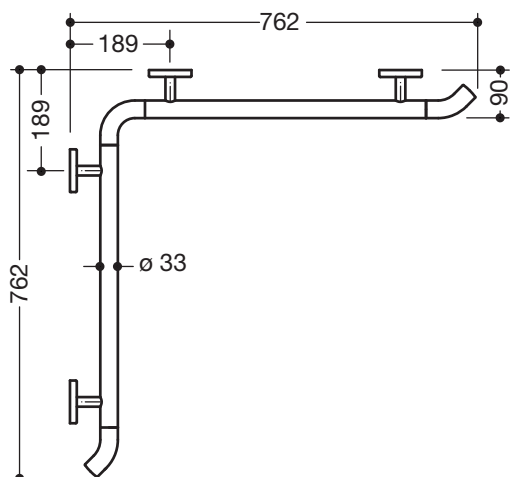

Dusch-, Wannenhandlauf 950.35.11091

- waagrecht angeordnete, im rechten Winkel verbundene Stangen
- mit zur Wand zeigenden 45° Endbögen
- Dusch-, Wannenhandlauf aus hochwertigem Polyamid
- Stangen nach HEWI Farbtabelle
- Brausehalter, Stützen und Rosetten in der HEWI Farbe 98 (Signalweiß)
- mit durchgehendem, korrosionsgeschütztem Stahlkern
- waagrechte Längen 762 mm und 762 mm
- 90 mm tief, Stangendurchmesser 33 mm
- Wandanbindung mit gerade zur Wand ausgeführten filigranen Stützen (Durchmesser 18 mm) und flachen Rosetten
- Rosettendurchmesser 80 mm, Kappenhöhe 13 mm
- einfache Montage durch einzeln montierbare Befestigungsplatten aus hochwertigem Edelstahl zum Einhängen des Dusch-, Wannenhandlaufs
- geeignet für HEWI Einhängesitze 950.51...10..., 950.51...11..., 802.51...11..., 802.51...12... und 801.51...100
- inklusive korrosionsfreiem HEWI Befestigungsmaterial

Abmessungen in mm

Farben

98	97	95	92	90	86	84	18	24	36	33	74	72	55	50
----	----	----	----	----	----	----	----	----	----	----	----	----	----	----

Basisfarbe Stangen

Alternative Farben

98	99	97	95	92	90	86	84	18	24	36	33	74	72	55	50
----	----	----	----	----	----	----	----	----	----	----	----	----	----	----	----