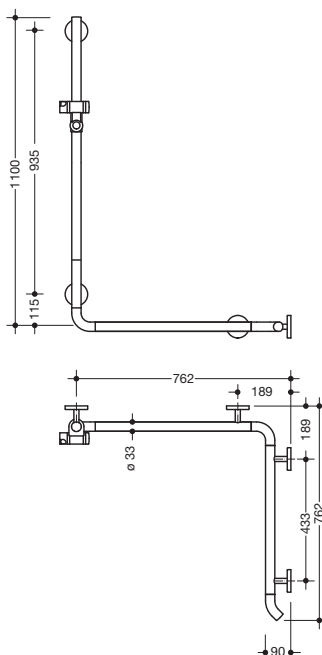

## Duschhandlauf mit Brausehalterstange 950.35.21091

- senkrecht und waagrecht angeordnete, im rechten Winkel verbundene Stangen mit Brausehalter
- mit zur Wand zeigendem 45° Endbogen
- Dusch-, Wannenhandlauf aus hochwertigem Polyamid
- Stangen und Griffbereich der Brausehalters nach HEWI Farbtabelle
- Brausehalter, Stützen und Rosetten in der HEWI Farbe 98 (Signalweiß)
- mit durchgehendem, korrosionsgeschütztem Stahlkern
- senkrechte Länge 1100 mm, waagerechte Längen je 762 mm
- 90 mm tief, Stangendurchmesser 33 mm
- Wandanbindung mit gerade zur Wand ausgeführten filigranen Stützen (Durchmesser 18 mm) und flachen Rosetten
- Rosettendurchmesser 80 mm, Kappenhöhe 13 mm
- Brausehalter kann stufenlos geneigt und nach Ziehen oder Drücken eines großflächigen Hebels in der Höhe verstellt werden
- konische Aufnahme am Brausehalter erleichtert das Einhängen der Handbrause
- geeignet für Handbrausen verschiedener Hersteller
- einfache Montage durch einzeln montierbare Befestigungsplatten aus hochwertigem Edelstahl zum Einhängen des Dusch-, Wannenhandlaufs
- links- und rechtsseitig montierbar
- geeignet für HEWI Einhängesitze 950.51...10..., 950.51...11..., 802.51...11..., 802.51...12... und 801.51...100
- inklusive korrosionsfreiem HEWI Befestigungsmaterial

## Abmessungen in mm