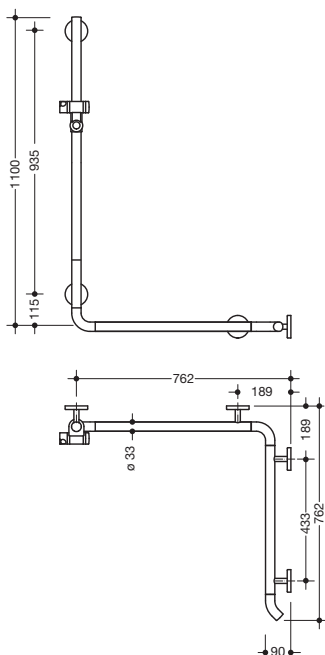

Abbildung ähnlich

Duschhandlauf mit Brausehalterstange 950.35.21099

- senkrecht und waagrecht angeordnete, im rechten Winkel verbundene Stangen mit Brausehalter
- mit zur Wand zeigendem 45° Endbogen
- Dusch-, Wannenhandlauf aus hochwertigem Polyamid
- Stangen und Griffbereich des Brausehalters nach HEWI Farbtabelle
- Brausehalter, Stützen und Rosetten in der HEWI Farbe 99 (Reinweiß)
- mit durchgehendem, korrosionsgeschütztem Stahlkern
- senkrechte Länge 1100 mm, waagerechte Längen je 762 mm
- 90 mm tief, Stangendurchmesser 33 mm
- Wandanbindung mit gerade zur Wand ausgeführten filigranen Stützen (Durchmesser 18 mm) und flachen Rosetten
- Rosettendurchmesser 80 mm, Kappenhöhe 13 mm
- Brausehalter kann stufenlos geneigt und nach Ziehen oder Drücken eines großflächigen Hebels in der Höhe verstellt werden
- konische Aufnahme am Brausehalter erleichtert das Einhängen der Handbrause
- geeignet für Handbrausen verschiedener Hersteller
- einfache Montage durch einzeln montierbare Befestigungsplatten aus hochwertigem Edelstahl zum Einhängen des Dusch-, Wannenhandlaufs
- links- und rechtsseitig montierbar
- geeignet für HEWI Einhängesitze 950.51...10..., 950.51...11..., 802.51...11..., 802.51...12... und 801.51...100
- inklusive korrosionsfreiem HEWI Befestigungsmaterial

Abmessungen in mm

Farben

99	97	95	92	90	86	84	18	24	36	33	74	72	55	50
----	----	----	----	----	----	----	----	----	----	----	----	----	----	----

Basisfarbe Stangen

Alternative Farben

98	99	97	95	92	90	86	84	18	24	36	33	74	72	55	50
----	----	----	----	----	----	----	----	----	----	----	----	----	----	----	----