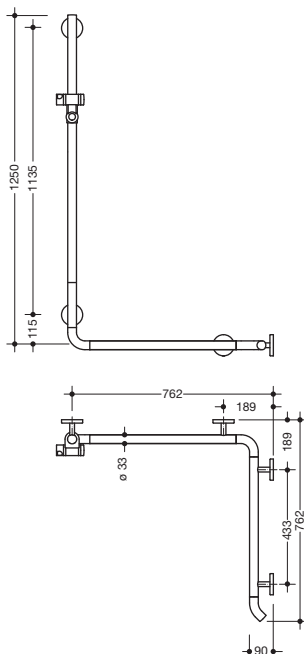

### Duschhandlauf mit Brausehalterstange 950.35.22090

- senkrecht und waagrecht angeordnete, im rechten Winkel verbundene Stangen mit Brausehalter
- mit zur Wand zeigenden 45° Endbögen
- Dusch-, Wannenhandlauf aus hochwertigem Polyamid in den HEWI Farben 98 (Signalweiß) oder 99 (Reinweiß)
- Brausehalter mit schwarz gekennzeichnetem Griffbereich
- mit durchgehendem, korrosionsgeschütztem Stahlkern
- senkrechte Länge 1250 mm, waagerechte Längen je 762 mm
- 90 mm tief, Stangendurchmesser 33 mm
- Wandanbindung mit gerade zur Wand ausgeführten filigranen Stützen (Durchmesser 18 mm) und flachen Rosetten
- Rosettendurchmesser 80 mm, Kappenhöhe 13 mm
- Brausehalter kann stufenlos geneigt und nach Ziehen oder Drücken eines großflächigen Hebels in der Höhe verstellt werden
- konische Aufnahme am Brausehalter erleichtert das Einhängen der Handbrause
- geeignet für Handbrausen verschiedener Hersteller
- einfache Montage durch einzeln montierbare Befestigungsplatten aus hochwertigem Edelstahl zum Einhängen des Dusch-, Wannenhandlaufs
- links- und rechtsseitig montierbar
- geeignet für HEWI Einhängesitze 950.51...10..., 950.51...11..., 802.51...11..., 802.51...12... und 801.51...100
- inklusive korrosionsfreiem HEWI Befestigungsmaterial

### Abmessungen in mm