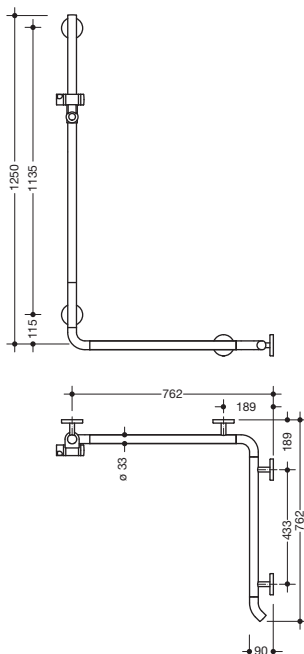

Abbildung ähnlich

Duschhandlauf mit Brausehalterstange 950.35.22099

- senkrecht und waagrecht angeordnete, im rechten Winkel verbundene Stangen mit Brausehalter
- mit zur Wand zeigenden 45° Endbögen
- Dusch-, Wannenhandlauf aus hochwertigem Polyamid
- Stangen und Griffbereich des Brausehalters nach HEWI Farbtabelle
- Brausehalter, Stützen und Rosetten in der HEWI Farbe 99 (Reinweiß)
- mit durchgehendem, korrosionsgeschütztem Stahlkern
- senkrechte Länge 1250 mm, waagerechte Längen je 762 mm
- 90 mm tief, Stangendurchmesser 33 mm
- Wandanbindung mit gerade zur Wand ausgeführten filigranen Stützen (Durchmesser 18 mm) und flachen Rosetten
- Rosettendurchmesser 80 mm, Kappenhöhe 13 mm
- Brausehalter kann stufenlos geneigt und nach Ziehen oder Drücken eines großflächigen Hebels in der Höhe verstellt werden
- konische Aufnahme am Brausehalter erleichtert das Einhängen der Handbrause
- geeignet für Handbrausen verschiedener Hersteller
- einfache Montage durch einzeln montierbare Befestigungsplatten aus hochwertigem Edelstahl zum Einhängen des Dusch-, Wannenhandlaufs
- links- und rechtsseitig montierbar
- geeignet für HEWI Einhängesitze 950.51...10..., 950.51...11..., 802.51...11..., 802.51...12... und 801.51...100
- inklusive korrosionsfreiem HEWI Befestigungsmaterial

Abmessungen in mm

Farben

99	97	95	92	90	86	84	18	24	36	33	74	72	55	50
----	----	----	----	----	----	----	----	----	----	----	----	----	----	----

Basisfarbe Stangen

Alternative Farben

98	99	97	95	92	90	86	84	18	24	36	33	74	72	55	50
----	----	----	----	----	----	----	----	----	----	----	----	----	----	----	----