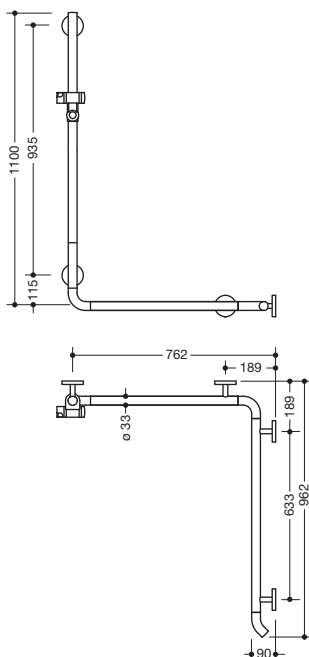

Abbildung ähnlich

### Duschhandlauf mit Brausehalterstange 950.35.23091

- senkrecht und waagrecht angeordnete, im rechten Winkel verbundene Stangen mit Brausehalter
- mit zur Wand zeigendem 45° Endbogen
- Dusch-, Wannenhandlauf aus hochwertigem Polyamid
- Stangen und Griffbereich der Brausehalters nach HEWI Farbtabelle
- Brausehalter, Stützen und Rosetten in der HEWI Farbe 98 (Signalweiß)
- mit durchgehendem, korrosionsgeschütztem Stahlkern
- senkrechte Länge 1100 mm, waagerechte Längen 762 mm und 962 mm
- 90 mm tief, Stangendurchmesser 33 mm
- Wandanbindung mit gerade zur Wand ausgeführten filigranen Stützen (Durchmesser 18 mm) und flachen Rosetten
- Rosettendurchmesser 80 mm, Kappenhöhe 13 mm
- Brausehalter kann stufenlos geneigt und nach Ziehen oder Drücken eines großflächigen Hebels in der Höhe verstellt werden
- konische Aufnahme am Brausehalter erleichtert das Einhängen der Handbrause
- geeignet für Handbrausen verschiedener Hersteller
- einfache Montage durch einzeln montierbare Befestigungsplatten aus hochwertigem Edelstahl zum Einhängen des Dusch-, Wannenhandlaufs
- links- und rechtsseitig montierbar
- geeignet für alle HEWI Einhängesitze
- inklusive korrosionsfreiem HEWI Befestigungsmaterial
- erfüllt die Anforderungen nach ÖNORM B1600/1601

### Abmessungen in mm