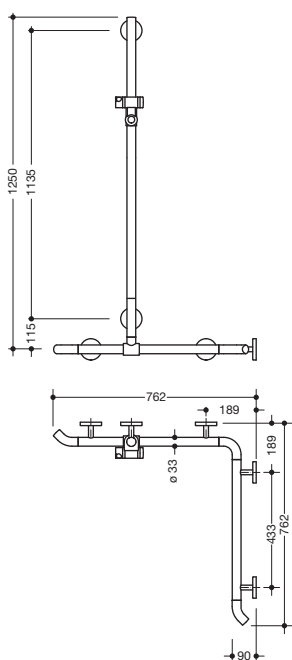

Abbildung ähnlich

Duschhandlauf mit verschiebbarer Brausehalterstange 950.35.32090

- senkrecht und waagrecht angeordnete, im rechten Winkel verbundene Stangen mit Brausehalter
- mit zur Wand zeigenden 45° Endbögen
- mit seitlich (zur Montage) verschiebbarer senkrechter Brausehalterstange
- Dusch-, Wannenhandlauf aus hochwertigem Polyamid in den HEWI Farben 98 (Signalweiß) oder 99 (Reinweiß)
- Brausehalter mit schwarz gekennzeichnetem Griffbereich
- mit durchgehendem, korrosionsgeschütztem Stahlkern
- senkrechte Länge 1250 mm, waagrechte Längen (Eckmontage) je 762 mm
- 90 mm tief, Stangendurchmesser 33 mm
- Wandanbindung mit gerade zur Wand ausgeführten filigranen Stützen (Durchmesser 18 mm) und flachen Rosetten
- Rosettendurchmesser 80 mm, Kappenhöhe 13 mm
- Brausehalter kann stufenlos geneigt und nach Ziehen oder Drücken eines großflächigen Hebels in der Höhe verstellt werden
- konische Aufnahme am Brausehalter erleichtert das Einhängen der Handbrause
- geeignet für Handbrausen verschiedener Hersteller
- einfache Montage durch einzeln montierbare Befestigungsplatten aus hochwertigem Edelstahl zum Einhängen des Dusch-, Wannenhandlaufs
- links- und rechtsseitig montierbar
- geeignet für HEWI Einhängesitze 950.51...10..., 950.51...11..., 802.51...11..., 802.51...12... und 801.51...100 (nur auf W2)
- inklusive korrosionsfreiem HEWI Befestigungsmaterial

Abmessungen in mm

Farben

98 99

Basisfarbe

Alternative Farben

98 99

97 95 92 90 86 84 18 24 36 33 74 72 55 50

Basisfarbe