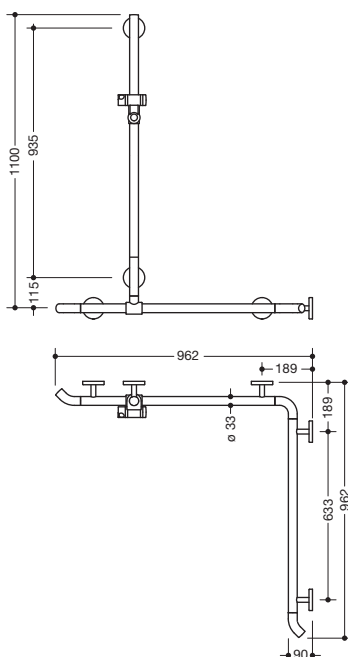

Abbildung ähnlich

Duschhandlauf mit verschiebbarer Brausehalterstange 950.35.33091

- senkrecht und waagrecht angeordnete, im rechten Winkel verbundene Stangen mit Brausehalter
- mit zur Wand zeigenden 45° Endbögen
- mit seitlich (zur Montage) verschiebbarer senkrechter Brausehalterstange
- Dusch-, Wannenhandlauf aus hochwertigem Polyamid
- Stangen nach HEWI Farbtabelle
- Brausehalter, Stützen und Rosetten in der HEWI Farbe 98 (Signalweiß)
- mit durchgehendem, korrosionsgeschütztem Stahlkern
- senkrechte Länge 1100 mm, waagerechte Längen (Eckmontage) 762 mm und 962 mm
- 90 mm tief, Stangendurchmesser 33 mm
- Wandanbindung mit gerade zur Wand ausgeführten filigranen Stützen (Durchmesser 18 mm) und flachen Rosetten
- Rosettendurchmesser 80 mm, Kappenhöhe 13 mm
- Brausehalter kann stufenlos geneigt und nach Ziehen oder Drücken eines großflächigen Hebels in der Höhe verstellt werden
- konische Aufnahme am Brausehalter erleichtert das Einhängen der Handbrause
- geeignet für Handbrausen verschiedener Hersteller
- einfache Montage durch einzeln montierbare Befestigungsplatten aus hochwertigem Edelstahl zum Einhängen des Dusch-, Wannenhandlaufs
- links- und rechtsseitig montierbar
- geeignet für alle HEWI Einhängesitze
- inklusive korrosionsfreiem HEWI Befestigungsmaterial
- erfüllt die Anforderungen nach ÖNORM B1600/1601

Abmessungen in mm

Farben

98

Basisfarbe Stangen

Alternative Farben

98 99

Basisfarbe Stangen

Technische Änderungen vorbehalten, 21.01.2021