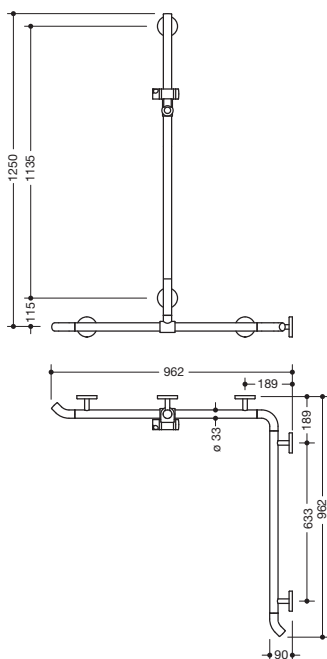

### Duschhandlauf mit verschiebbarer Brausehalterstange 950.35.34091

- senkrecht und waagrecht angeordnete, im rechten Winkel verbundene Stangen mit Brausehalter
- mit zur Wand zeigenden 45° Endbögen
- mit seitlich (zur Montage) verschiebbarer senkrechter Brausehalterstange
- Dusch-, Wannenhandlauf aus hochwertigem Polyamid
- Stangen nach HEWI Farbtabelle
- Brausehalter, Stützen und Rosetten in der HEWI Farbe 98 (Signalweiß)
- mit durchgehendem, korrosionsgeschütztem Stahlkern
- senkrechte Länge 1250 mm, waagrechte Längen (Eckmontage) je 962 mm
- 90 mm tief, Stangendurchmesser 33 mm
- Wandanbindung mit gerade zur Wand ausgeführten filigranen Stützen (Durchmesser 18 mm) und flachen Rosetten
- Rosettendurchmesser 80 mm, Kappenhöhe 13 mm
- Brausehalter kann stufenlos geneigt und nach Ziehen oder Drücken eines großflächigen Hebels in der Höhe verstellt werden
- konische Aufnahme am Brausehalter erleichtert das Einhängen der Handbrause
- geeignet für Handbrausen verschiedener Hersteller
- einfache Montage durch einzeln montierbare Befestigungsplatten aus hochwertigem Edelstahl zum Einhängen des Dusch-, Wannenhandlaufs
- links- und rechtsseitig montierbar
- geeignet für alle HEWI Einhängesitze
- inklusive korrosionsfreiem HEWI Befestigungsmaterial
- erfüllt die Anforderungen nach ÖNORM B1600/1601

### Abmessungen in mm