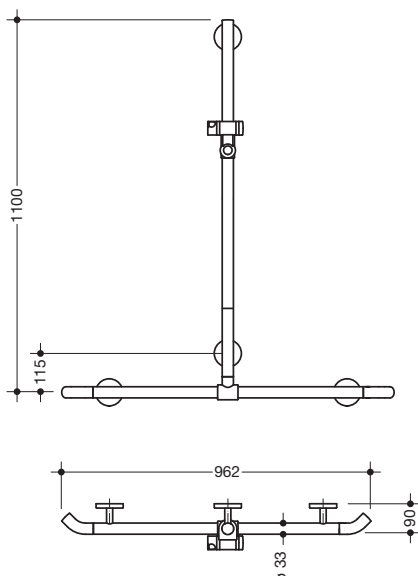

Abmessungen in mm

Farben

98

Basisfarbe

Stangen

Alternative Farben

98 99

Basisfarbe

Stangen

Technische Änderungen vorbehalten, 15.08.2019

HEWI Heinrich Wilke GmbH
Postfach 1260
D-34442 Bad Arolsen

Telefon: +49 5691 82-0
Telefax: +49 5691 82-319

info@hewi.de
www.hewi.com