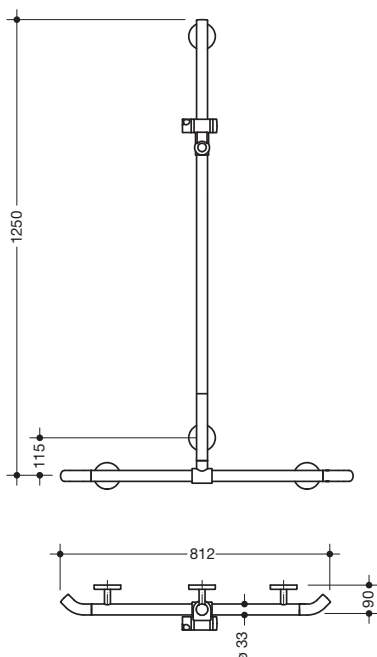

Abmessungen in mm

Farben

Basisfarbe

Alternative Farben

Basisfarbe

Stangen

Technische Änderungen vorbehalten, 15.08.2019

HEWI Heinrich Wilke GmbH
Postfach 1260
D-34442 Bad Arolsen

Telefon: +49 5691 82-0
Telefax: +49 5691 82-319

info@hewi.de
www.hewi.com