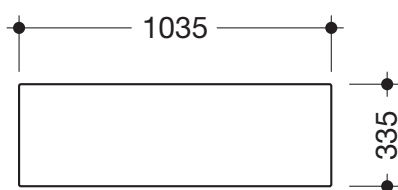

Schutz- und Aufbewahrungsbeutel 950.50.013

- dient zur Aufbewahrung der mobilen Stützklappgriffe
- aus hochwertiger weißer Kunststoffolie
- hochwertige Fleecekaschierung auf der Innenseite zum Schutz der Stützklappgriffoberflächen
- 1035 mm hoch, 335 mm breit
- mit Kordelzug zum Verschließen
- reißfest

Abmessungen in mm

Technische Änderungen vorbehalten, 15.08.2019