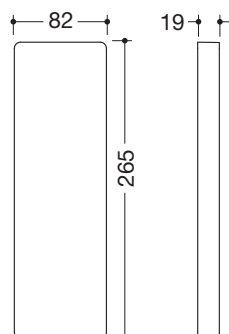

Abdeckung für Montageplatte 950.50.01790

- rechteckige Abdeckung
- dient zur Verkleidung montierter Montageplatten mittels einfachem Einhängen
- 82 mm breit, 265 mm hoch, 19 mm tief
- Abdeckung aus hochwertigem Kunststoff in den HEWI Farben 98 (Signalweiß) oder 99 (Reinweiß)

Abmessungen in mm

Farben

98	99
----	----

Technische Änderungen vorbehalten, 05.03.2021