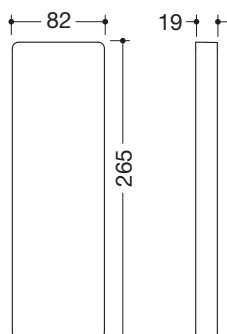

Abdeckung für Montageplatte 950.50.017XA

- rechteckige Abdeckung
- dient zur Verkleidung montierter Montageplatten mittels einfachem Einhängen
- 82 mm breit, 265 mm hoch, 19 mm tief
- Rahmen der Abdeckung aus hochwertigem Polyamid in den HEWI Farben 90 (Tiefschwarz), 92 (Anthrazitgrau), 98 (Signalweiß) und 99 (Reinweiß)
- Frontplatte aus hochwertigem Edelstahl, matt geschliffen

Abmessungen in mm

Oberfläche/Farben

XA matt geschliffen	98	99	92	90
Edelstahl	Polyamid			

Technische Änderungen vorbehalten, 05.03.2021