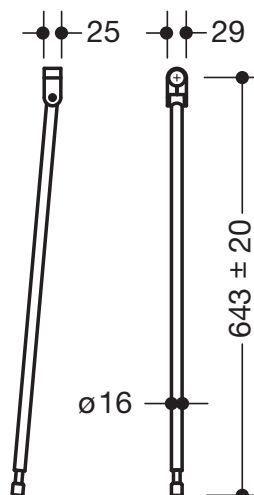

Bodenstütze 950.50.020XA

- senkrechte Bodenstütze zur Nachrüstung an Stützklappgriffen und Wandstützgriffen Duo 950.50....
- Montagehöhe 760 mm (zur Erfüllung der Höhenanforderungen nach DIN 18040)
- leichte Montage
- Anbindung aus hochwertigem Polyamid in den HEWI Farben 90 (Tiefschwarz), 92 (Anthrazitgrau), 98 (Signalweiß) oder 99 (Reinweiß)
- Stütze aus hochwertigem Edelstahl, Oberfläche matt geschliffen
- senkrechte Länge 643 mm
- Höhenanpassung im Bereich +/- 20 mm möglich
- wird gemäß Verordnung (EU) 2017/745 über Medizinprodukte produziert

Abmessungen in mm

Oberfläche/Farbe

XA matt geschliffen	98	99	92	90
Edelstahl	Polyamid			

Technische Änderungen vorbehalten, 28.01.2022