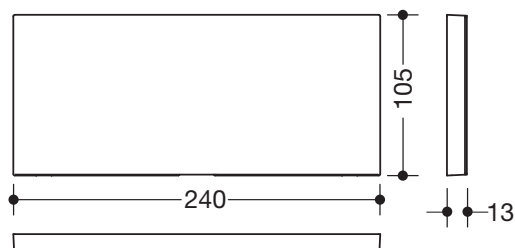

Abdeckung für Montageplatte 950.51.015XA

- rechteckige Abdeckung
- dient zur Verkleidung montierter Montageplatten mittels einfachem Einhängen
- 240 mm breit, 105 mm hoch, 13 mm tief
- Rahmen der Abdeckung aus hochwertigem Polyamid in den HEWI Farben 90 (Tiefschwarz), 92 (Anthrazitgrau), 98 (Signalweiß) oder 99 (Reinweiß)
- Frontplatte aus hochwertigem Edelstahl, matt geschliffen

Abmessungen in mm

Oberfläche/Farben

XA matt geschliffen	98	99	92	90
Edelstahl	Polyamid			

Technische Änderungen vorbehalten, 13.08.2019