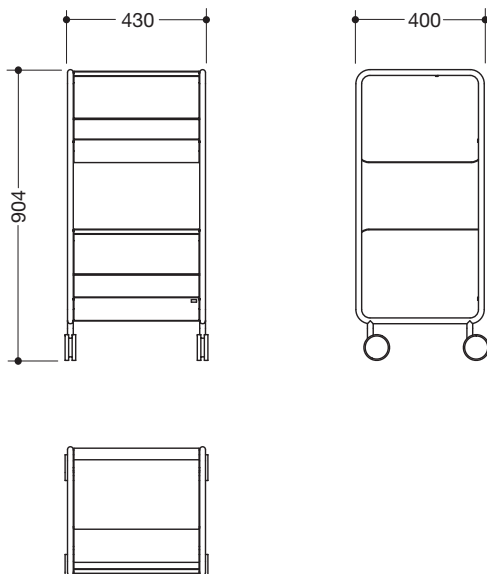

Abmessungen in mm

Oberflächen/Farben

Technische Änderungen vorbehalten, 11.02.2022

HEWI Heinrich Wilke GmbH
Postfach 1260
D-34442 Bad Arolsen

Telefon: +49 5691 82-0
Telefax: +49 5691 82-319

info@hewi.de
www.hewi.com