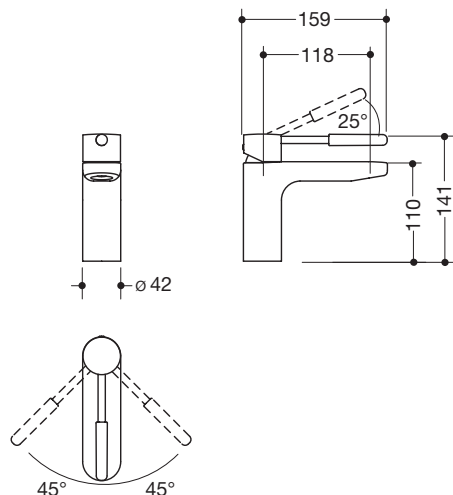

Produktdatenblatt
Einhebel-Waschtischmischer AQ1.12M10260

HEWI

Erhältlich in DE, AT, FR, UK, BE, PL, NL, LU, IRL, ISL

Einhebel-Waschtischmischer AQ1.12M10260

- schwarz pulverbeschichtet, rund, mit farbigem Griffelement aus Polyamid in der HEWI Farbe 98 (Signalweiß), hochglänzend
- Durchfluss 5 l/min
- Keramikkartusche Kerox K-35OP, druckfest bis 35 bar
- Laminar-Strahlregler mit dynamischer Mengenregulierung 5 l/min, winkelverstellbar und diebstahlgeschützt
- Anschluss über flexible Druckschläuche mit eingeflochtener Warm-Kalt-Markierung 450 mm lang, G 3/8"
- Armaturenkörper Messing
- offener Bedienehebel mit Warm-Kalt-Kennzeichnung
- 141 mm hoch, Ausladung 159 mm
- Auslauf starr
- ohne Ablaufgarnitur
- geeignet für thermische Desinfektion nach DVGW W 551
- Geräuschklasse 1
- DVGW zertifiziert
- mit WELL Label

Abmessungen in mm

Oberfläche

Technische Änderungen vorbehalten, 15.03.2022

HEWI Heinrich Wilke GmbH
Postfach 1260
D-34442 Bad Arolsen

Telefon: +49 5691 82-0
Telefax: +49 5691 82-319

info@hewi.de
www.hewi.com